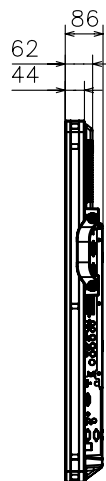

PN-E602

寸法図  
Dimensional Drawings

把手  
Handgrip  
取っ手を外すことができます。  
Handgrip can be removed.

質量	約	38kg
Weight	Approx.	

単位 : mm  
Unit : mm