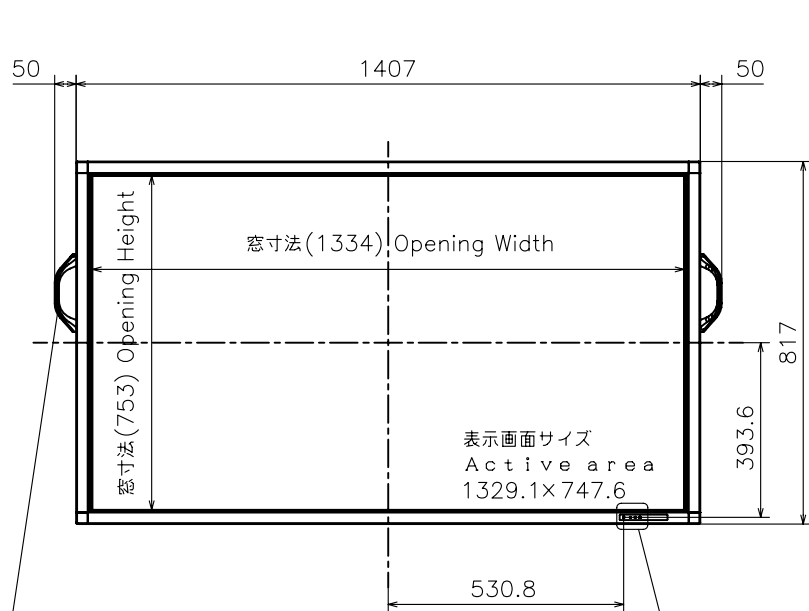

PN-E602

寸法図  
Dimensional Drawings

把手  
Handgrip  
取っ手を外すことができます。  
Handgrip can be removed.

質量	約	38kg
Weight	Approx.	

単位 : mm  
Unit : mm