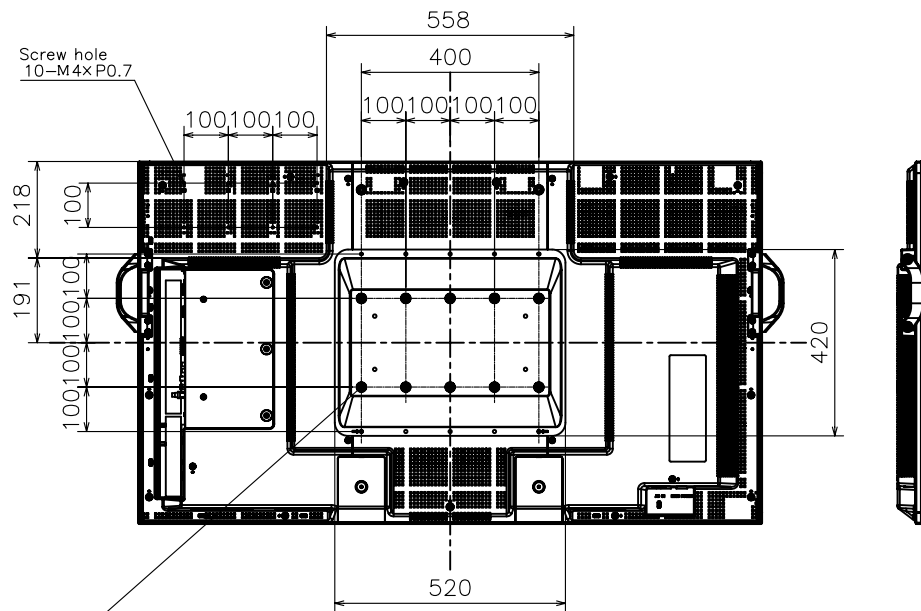

PN-E602

寸法図  
Dimensional Drawings

把手  
Handgrip  
取っ手を外すことができます。  
Handgrip can be removed.

質量	約	38kg
Weight	Approx.	

単位 : mm  
Unit : mm