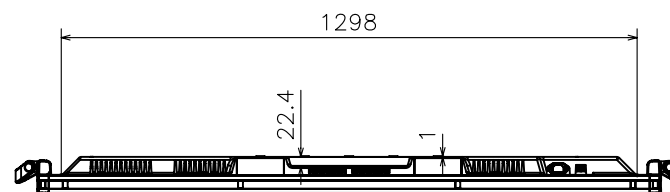

PN-E602

寸法図  
Dimensional Drawings

把手  
Handgrip  
取っ手を外すことができます。  
Handgrip can be removed.

質量	約	38kg
Weight	Approx.	

単位 : mm  
Unit : mm