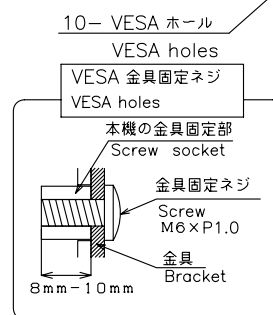

PN-E602

寸法図  
Dimensional Drawings

把手  
Handgrip  
取っ手を外すことができます。  
Handgrip can be removed.

質量	約	38kg
Weight	Approx.	

単位 : mm  
Unit : mm