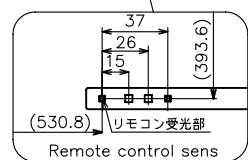

PN-E602

寸法図  
Dimensional Drawings

把手  
Handgrip  
取っ手を外すことができます。  
Handgrip can be removed.

質量	約	38kg
Weight	Approx.	

単位 : mm  
Unit : mm