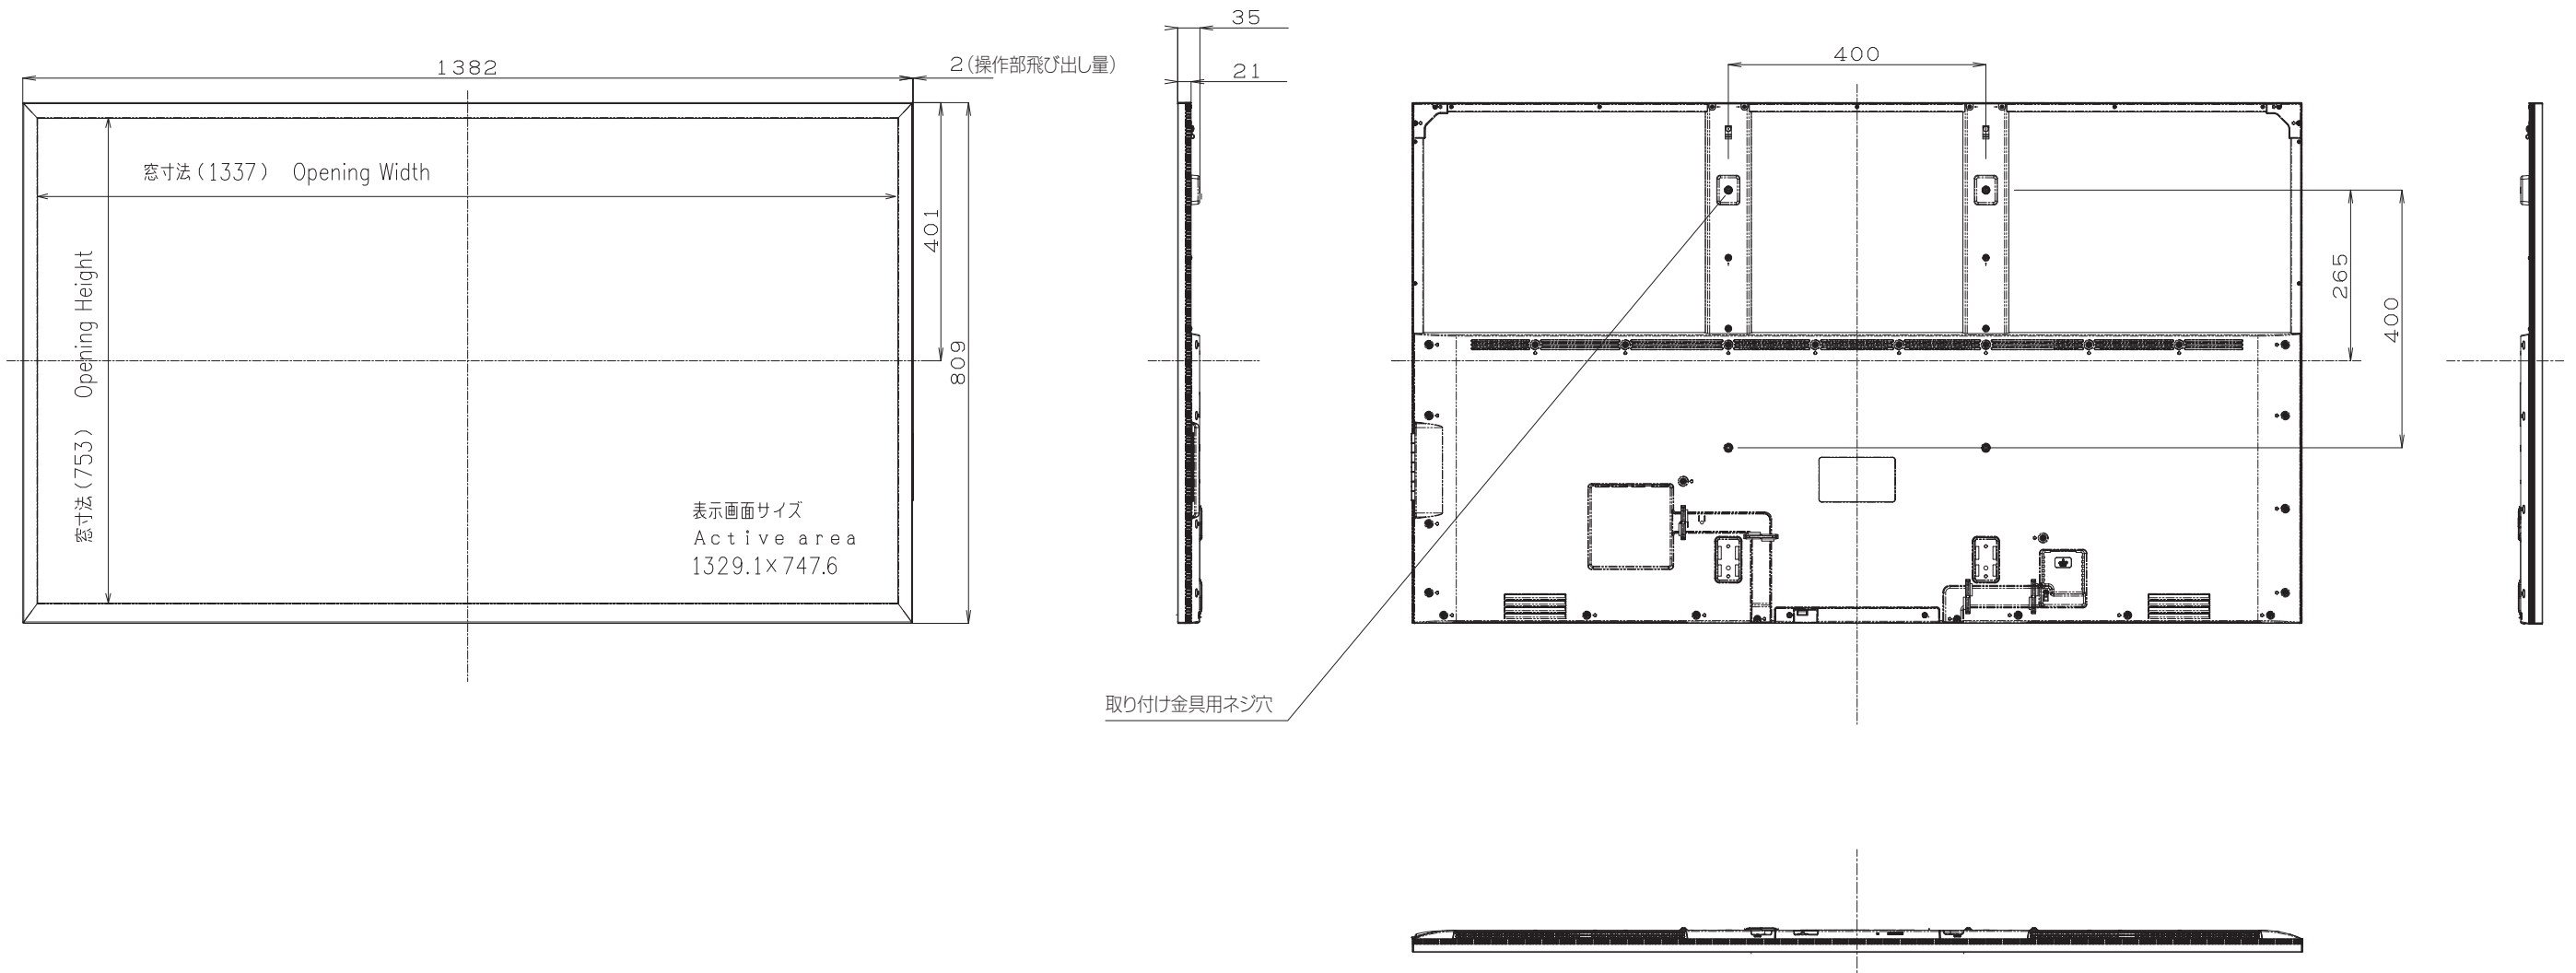

# LB-T601

寸法図

Dimensional Drawings

質量	約	21 kg	単位	: mm
Weight	Approx.		Unit	: mm