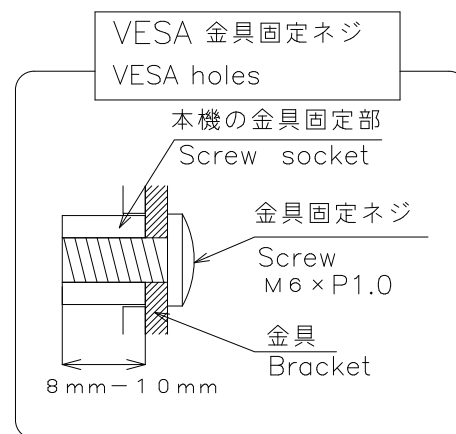

PN-R903 + 保護ガラス

寸法図
Dimensional Drawings

詳細図参照 A

8-VESA ホール
VESA holes

詳細図 A

質量	約111kg	保護ガラス単体質量36kg	単位	: mm
Weight	Approx.	+ モニター本体質量75kg	Unit	: mm