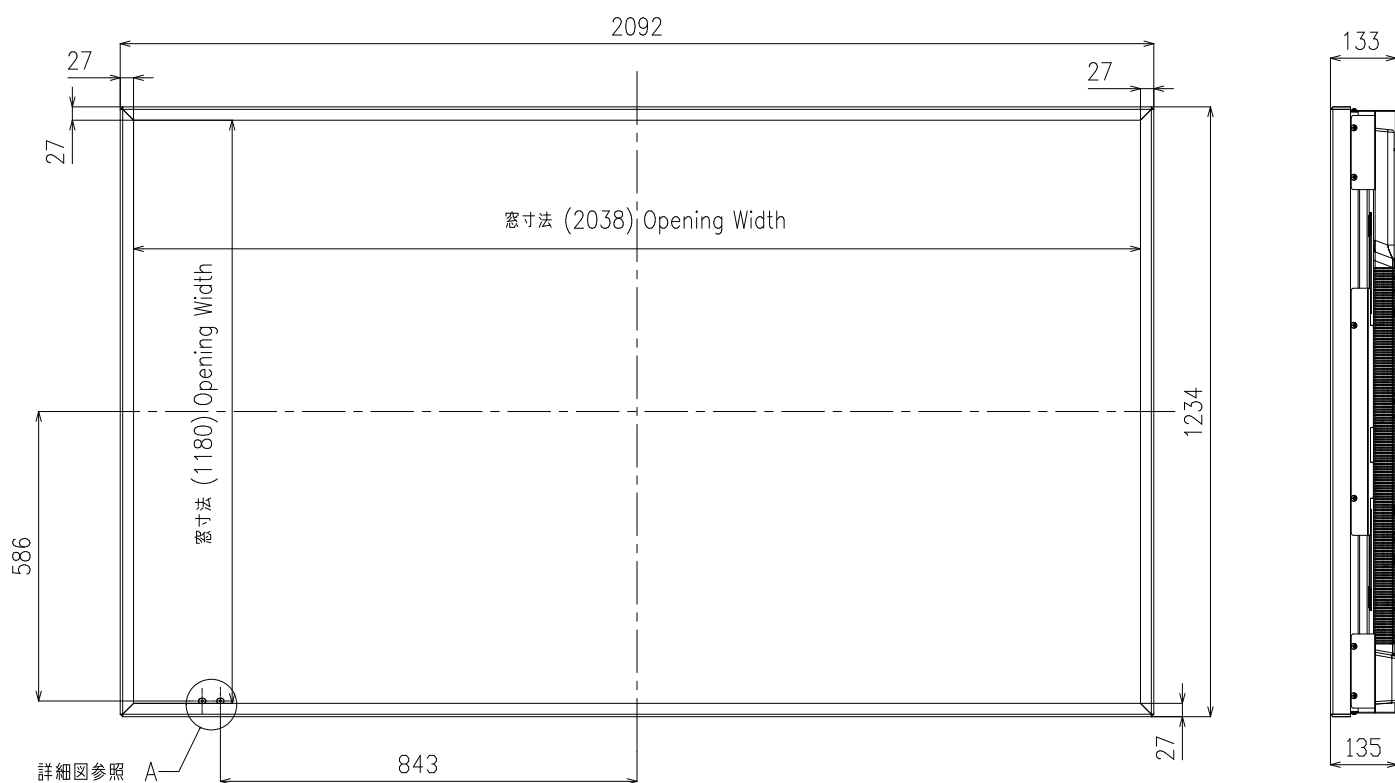

PN-R903 + 保護ガラス

寸法図
Dimensional Drawings

詳細図参照 A

8-VESA ホール
VESA holes

詳細図 A

質量	約111kg	保護ガラス単体質量36kg	単位	: mm
Weight	Approx.	+ モニター本体質量75kg	Unit	: mm