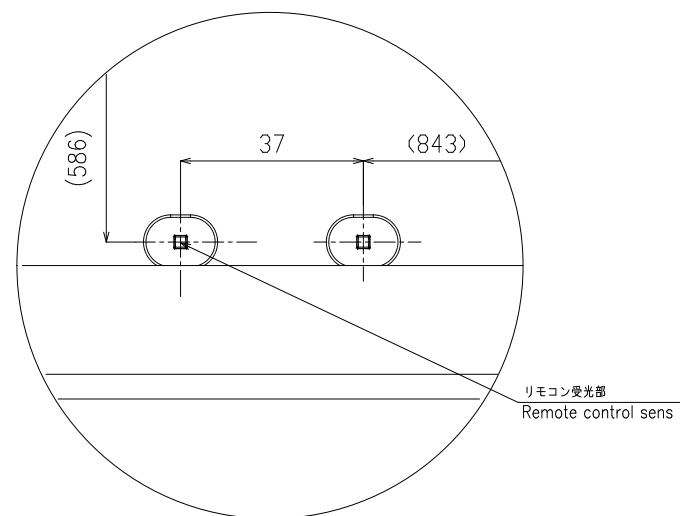

PN-R903 + 保護ガラス

寸法図
Dimensional Drawings

詳細図参照 A

8-VESA ホール
VESA holes

詳細図 A

質量	約111kg	保護ガラス単体質量36kg	単位	: mm
Weight	Approx.	+ モニター本体質量75kg	Unit	: mm