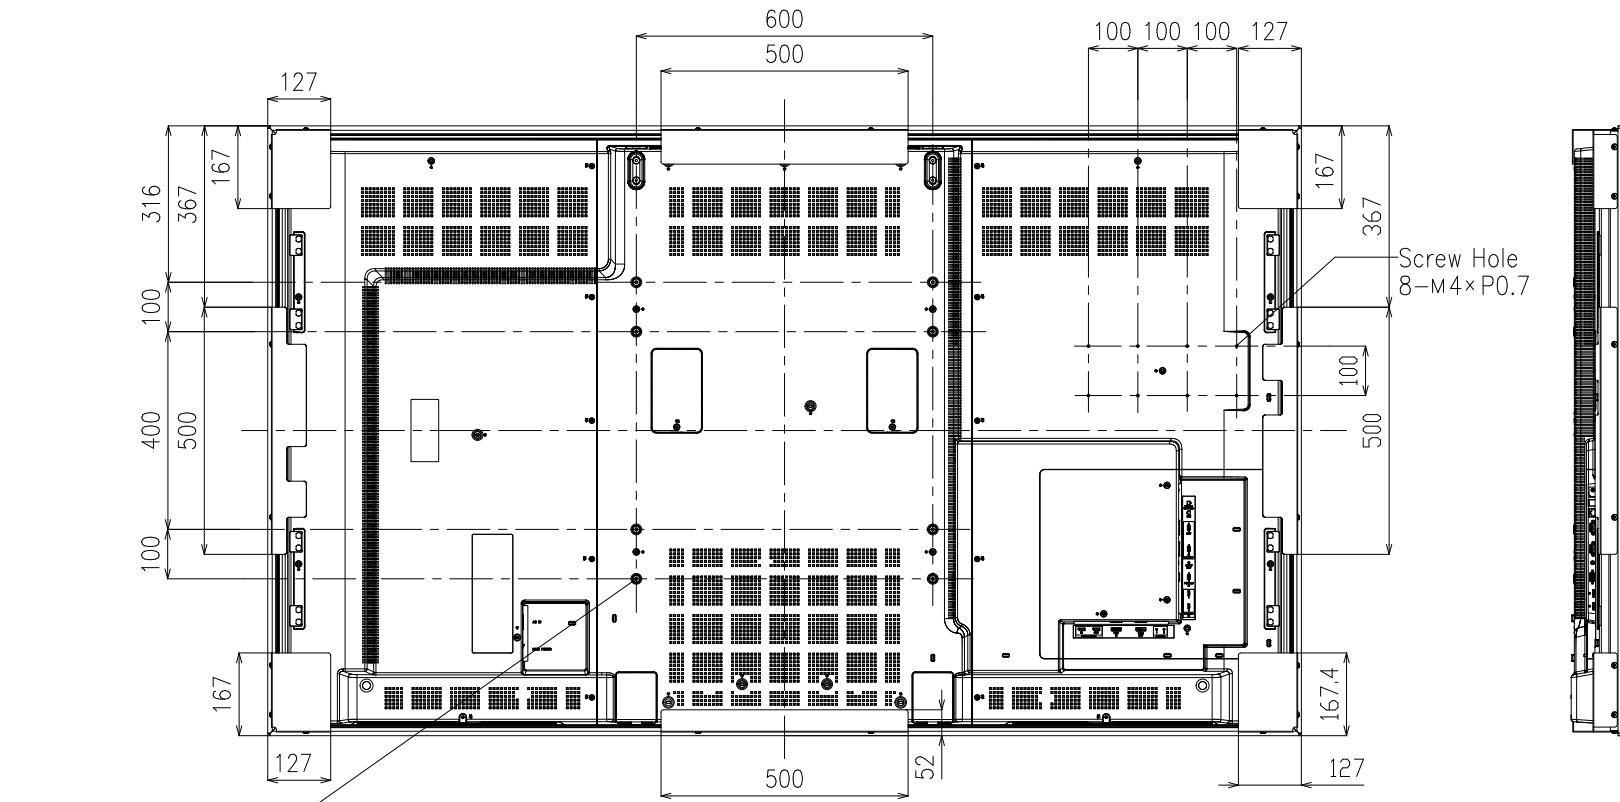

PN-R903 + 保護ガラス

寸法図
Dimensional Drawings

詳細図参照 A

8-VESA ホール
VESA holes

詳細図 A

質量	約111kg	保護ガラス単体質量36kg	単位	: mm
Weight	Approx.	+ モニター本体質量75kg	Unit	: mm