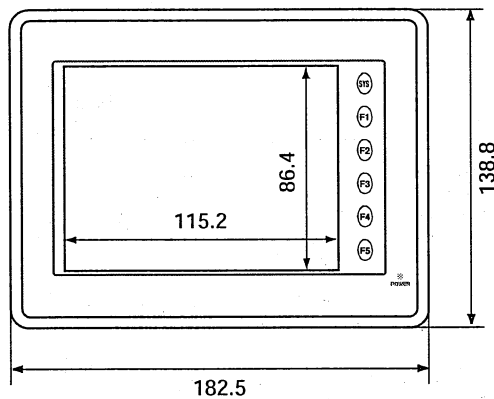

5 外観・パネルカット

■ ZM-42 シリーズ本体の外観図と寸法

単位：mm

○上面図

○背面図

○正面図

○側面図

■ ZM-42 シリーズのパネルカット

単位：mm