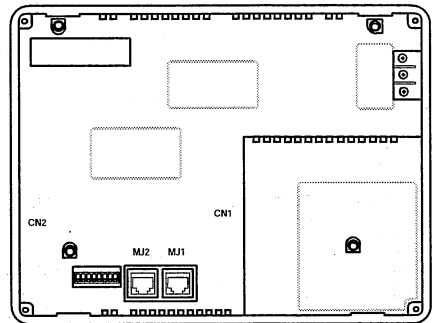

5 外観・パネルカット

■ ZM-42 シリーズ本体の外観図と寸法

単位：mm

○上面図

○背面図

○正面図

○側面図

■ ZM-42 シリーズのパネルカット

単位：mm