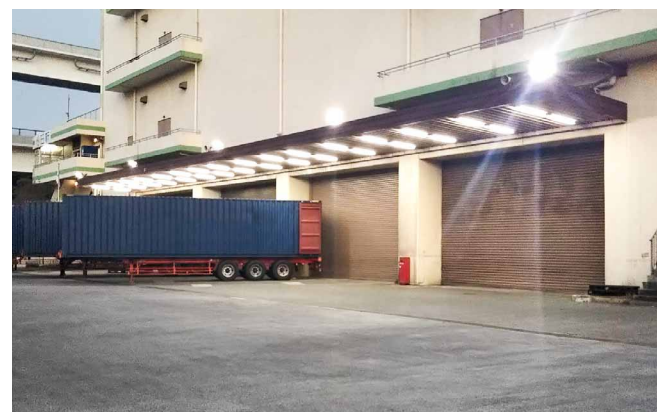

投光器と直付ストレート型（軒下用）で屋外作業もしやすくなった