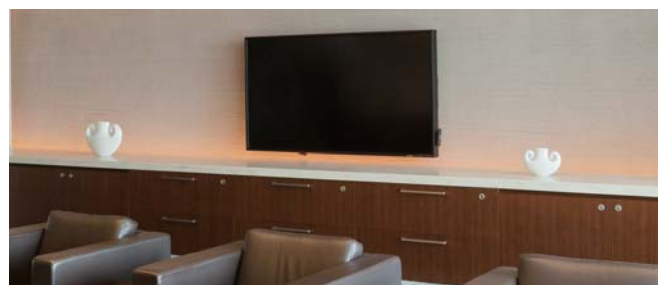

# 高い情報伝達力と来訪者への“おもてなし”を兼ね備えた、理想のプレゼンテーション空間を実現

ロビーの60インチ9面マルチ

食堂の60インチ

### 選ばれた理由

**大型でマルチに最適な狭額縁。  
さらに信頼性を満たすのはシャープでした。**

驚きを与えるようなお出迎えをするには、やはり60インチ9面程度の大きさが必要だと考えました。そしてマルチに最適な狭額縁で省電力、さらに十分な信頼性を持った業務用ディスプレイはシャープだけでした。ハードだけでなく、コンテンツを配信・表示するソフト「e-Signage」もあり、運用面も合わせてサポートいただけることも、決め手となりました。

### 導入の背景

**お客さまが驚くようなお出迎えをしたいと考えていました。**  
お客さまとの融合がコンセプトの新社屋。なかでもEBCは、商談時のご説明からVIPへのご提案まで、幅広いプレゼンテーションに使われる重要な施設です。お客さまの目的に合わせた情報発信や、おもてなしを重視した空間演出など、用途に応じた活用を考えていました。また、お客さまとの関係づくりと当社の先進性をアピールするためにも、驚きと感動を与えるような圧倒的なインパクトも必要とっていました。一方、900席という大規模な社員食堂では、イベント等社内情報やメニューなどの効率的な情報発信が課題でした。

入口に設置された縦型の42インチとロビーにインパクトを与える60インチの9面マルチ(写真真)

廊下にも演出と情報発信を兼ねて42インチを5台設置。

食堂入口付近に設置された60インチディスプレイ。

応接室に設置された60インチディスプレイ。