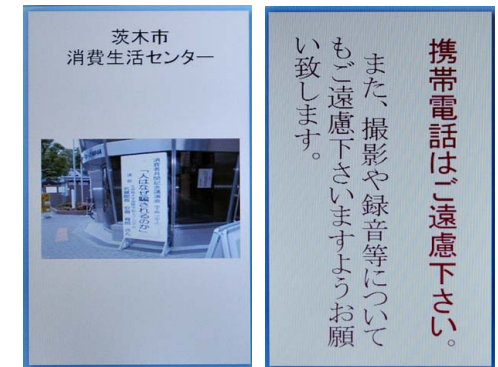

同センターの案内から、講演会の会場内での使用に至るまで、幅広い用途で活用

今後の展望

ディスプレイでよりたくさんの情報発信を。

貸金業法など法律の改正や、巧妙化する悪徳業者の手口などの最新情報を、目に留めていただけるようディスプレイにも盛り込み、コンテンツを充実させることで、情報発信力を強化していきたいと考えています。