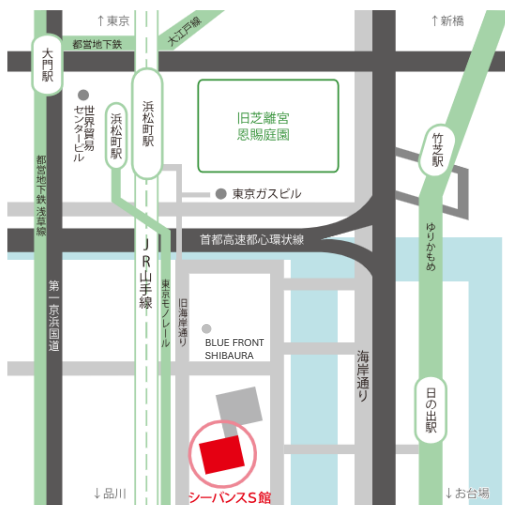

みなさまの課題解決へのヒントや新たな発見をご提供いたします。

アクセス

3X3 Hub (SHARP Interactive Showroom)

法人のお客様向けの完全予約制ショールーム（無料）です。
ご見学のご予約は、Webサイトの申し込みフォームからお申し込みください。

所在地

〒105-0023 東京都港区芝浦1丁目2番3号 シーバンスS館22階

開館時間

10:00 - 17:00

休館日

土・日・祝日、夏期・年末年始

交通機関

- JR山手線・京浜東北線・東京モノレール
- 都営地下鉄三田線・浅草線
- 都営地下鉄浅草線・大江戸線
- 新交通ゆりかもめ
- 「浜松町」駅下車 徒歩7分
- 「三田」駅下車 徒歩約8分
- 「大門」駅下車 徒歩約10分
- 「日の出」駅下車 徒歩約3分

■詳しくはこちらから

https://jp.sharp/business/btob_showroom/

3X3 Hub

SHARP Interactive Showroom

シャープマーケティングジャパン株式会社

2026年4月発行

3X3 Hub
(SHARP Interactive Showroom)

3つのゾーン、3つのラボで
みなさまの「気づき」が深まる体験を

Entrance

さまざまな製品、ソリューションが集結した「3X3 Hub」はここからスタート。抜群のインパクトを誇る大型LEDディスプレイで皆様をお迎えします。