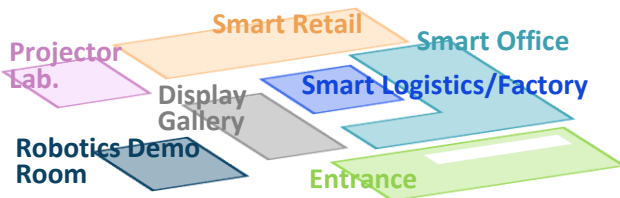

3X3 Hub

SHARP Interactive Showroom

シャープマーケティングジャパン株式会社

2026年4月発行

3X3 Hub
(SHARP Interactive Showroom)

3つのゾーン、3つのラボで
みなさまの「気づき」が深まる体験を

Entrance

さまざまな製品、ソリューションが集結した「3X3 Hub」はここからスタート。抜群のインパクトを誇る大型LEDディスプレイで皆様をお迎えします。