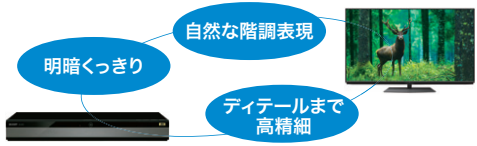

4B-DT3/DW3	2B-CT4	2B-DT1/DW1/DW2
スマートフォン連携	Wi-Fi転送※1	●*1	●	●
	ボイスリモコン※2	●*1	●	●
	スマートフォンQRコード表示	—	●	—
	スマホ写真・動画まるごとストレージ※4	●	▲ 4K動画非対応	—
	声でラクラク操作※5	●	●	●
AQUOS連携	AQUOS 純モード	●	●	●
	新ファミリモコン	●	●	●
つながる・拡がる	無線LAN内蔵	●	●	▲ 2B-C05DW1除く
	ホームネットワーク(サーバー機能)	●*1	●	●
	放送番組転送	●*1	●	●
	ケーブルテレビ録画(LAN録画)※8	●*1	●	●
	ハイビジョンビデオカメラダビング※9	●*10	●*10	●
	スカパー!プレミアムサービスLink(録画)	●	●	●
アナログ入力	—	—	▲ 2B-DT1シリーズのみ搭載	
安心	HDD/BDDライブ健康診断	●	●	●
	ホコリシールドBDDライブ	●	●	●
	防振スタビライザー搭載	●	—	—
	買換えお引越しダビング	●*1	●	●
	SeeQVault™対応※13	—	●	●
ダビング・編集	AQUOSのUSB外付けハードディスク(別売)からのダビング※14	●*1	●	●
	ダビング予約	●	●	●
	ジャストダビング	●*1	●	●
	BD⇒HDDダビング	●*2※15	●*15	●
	編集	●*3	●	●